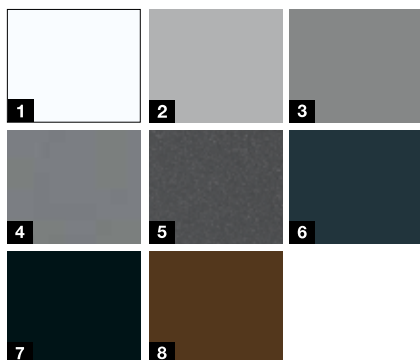

1

2

3

4

5

6

7

- 1 **Robusta superficie Woodgrain** con original diseño de corte de sierra en blanco tráfico RAL 9016
- 2 Aluminio blanco RAL 9006
- 3 Aluminio gris RAL 9007
- 4 Antracita metalizado CH 703
- 5 Gris antracita RAL 7016
- 6 Negro intenso RAL 9005
- 7 Marrón tierra RAL 8028

### Colores de promoción\*\*\*

(sin incremento de precio)

- 1 Blanco tráfico RAL 9016
- 2 Aluminio blanco RAL 9006
- 3 Aluminio gris RAL 9007
- 4 Aluminio gris CH 907
- 5 Antracita metalizado CH 703
- 6 Gris antracita RAL 7016
- 7 Negro intenso RAL 9005
- 8 Marrón tierra RAL 8028

## Colores de promoción\*\*\*

(sin incremento de precio)

- 1 Blanco tráfico RAL 9016 mate
- 2 Aluminio blanco RAL 9006
- 3 Aluminio gris CH 907
- 4 Antracita metalizado CH 703
- 5 Gris antracita RAL 7016
- 6 Negro intenso RAL 9005
- 7 Marrón tierra RAL 8028

## Colores de promoción\*\*\*

(sin incremento de precio)

- 1 Blanco tráfico RAL 9016
- 2 Gris antracita RAL 7016
- 3 Marrón tierra RAL 8028
- 4 Antracita metalizado CH 703